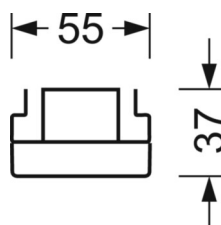

## Оптика

Оснастка	LED, цветопередача/оттенок света CRI ≥ 80 / 6500K
Допуск для координаты цветности (MacAdam)	3SDCM
Номинальный световой поток	10467lm
Срок службы LED	50000h L80/B10 (Tq 30°C), 70000h L80/B50 (Tq 30°C)
светоотдача светильников	163lm/W
Угол излучения	80° (C0) / 75° (C90)
UGR поп./вдоль	21.3 / 22.0

## DEEP-LINK

<https://www.regiolum.de/ru/article/19535004180>

Ссылка	LED 11000lm 865
ηLB	100 %
Φ ↓/↑	98 % / 2 %
UGR поп./вдоль	21.3 / 22.0

**Механика**

цвет корпуса	белый стандартный для электротехники RAL 9016
размеры (LxWxH/DxH)	1531mm x 55mm x 37mm
вес (нетто)	1.75kg
Вид монтажа	сборка трековых систем, световая структура

**размеры**

L	1531 mm	Длина
В	55 mm	Ширина
Н	37 mm	Высота