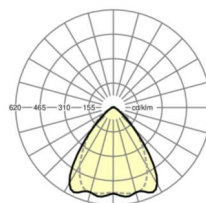

параметры

номер заказа	19535004180
код EAN	4020863434084
номер таможенного тарифа	94051190
Знак прохождения контроля	IP 20, класс защиты I, ENEC10 VDE, F, HACCP DIN10500/Food/IFS-пригодность для применения/BRC, Indoor, CE
Степень ударопрочности IK	IK03 (-20°C bis 30°C)
Температура окружения	ta -20°C в 30°C
Гарантийный срок	5 лет
Государственные программы поддержки	BEG - государственные субсидии для энергосберегающих зданий (действительна только для Германии)

электротехника

Балласт	Электронный драйвер (1 штука)
Мощность системы	64W
сетевое напряжение	230V/50Hz
автоматический предохранитель (пусковой ток)	10 штук/B10, 16 штук/B16, 10 штук/C10, 16 штук/C16
класс энергосбережения/Источник света	B

Оптика

Оснастка	LED, цветопередача/оттенок света CRI ≥ 80 / 6500K
Допуск для координаты цветности (MacAdam)	3SDCM
Номинальный световой поток	10467lm
Срок службы LED	50000h L80/B10 (Tq 30°C), 70000h L80/B50 (Tq 30°C)
светоотдача светильников	163lm/W
Угол излучения	80° (C0) / 75° (C90)
UGR поп./вдоль	21.3 / 22.0

DEEP-LINK

<https://www.regiolum.de/ru/article/19535004180>

Ссылка	LED 11000lm 865
ηLB	100 %
Φ ↓/↑	98 % / 2 %
UGR поп./вдоль	21.3 / 22.0